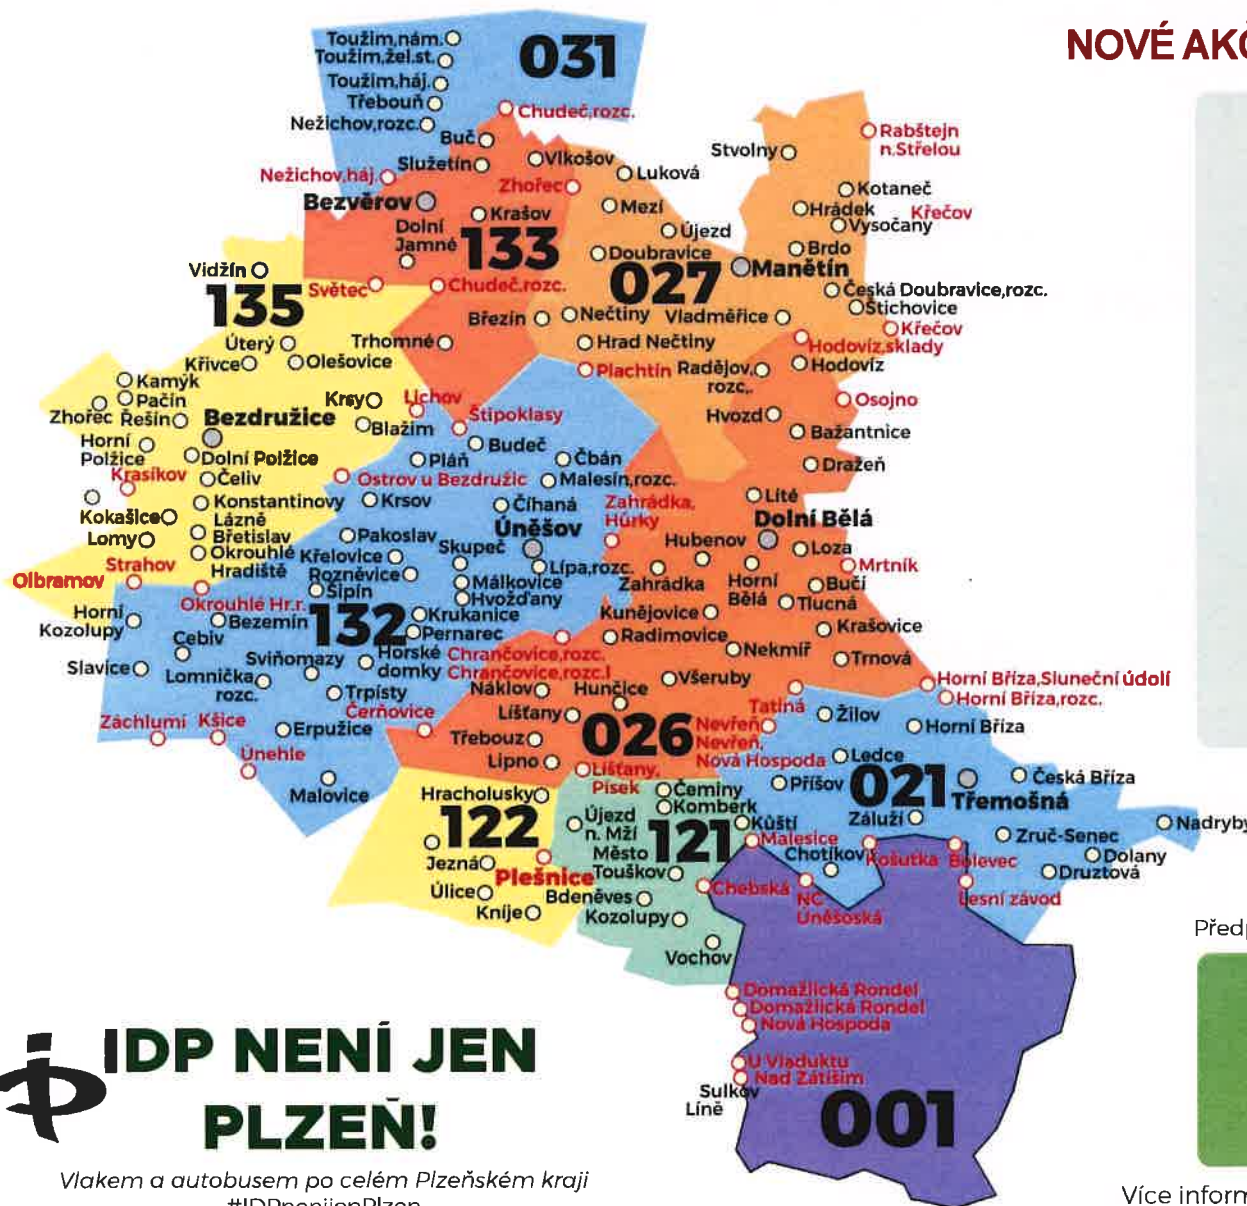

CESTUJTE LEVNĚJI

PLZEŇSKÝ KRAJ

Plzeňský organizátor veřejné dopravy

s předplatným jízdným Integrované dopravy Plzeňska

NOVÉ AKČNÍ JÍZDNÉ PRO DOSPĚLÉ!

MĚSÍČNÍ PŘEDPLATNÉ

Bezvěrov – Plzeň

zóny 133 | 132 | 026 | 021 | 001

dítě 340 Kč

student | senior 65+ 566 Kč

dospělý od 1 596 Kč*

Bezvěrov – Manětín

zóny 133 | 027

dítě | student | senior 65+ 170 Kč

dospělý od 560 Kč*

Bezvěrov – Toužim

zóny 133 | 027

dítě | student | senior 65+ 170 Kč

dospělý od 560 Kč*

* Akční jízdné platí v případě pořízení předplatného nejpozději tři dny předem před začátkem jeho platnosti. Platí pouze pro plnocenné jízdné ve vnějších zónách.

Předplatné je vázáno na Plzeňskou kartu. Kromě Plzně ji pořídíte i v:

Městský úřad Bezdružice
ČSA 196

Více informací o IDP najdete na www.poved.cz/cz/predplatne-idp/

IDP NENÍ JEN PLZEŇ!

Vlakem a autobusem po celém Plzeňském kraji
#IDPnenijenPlzen